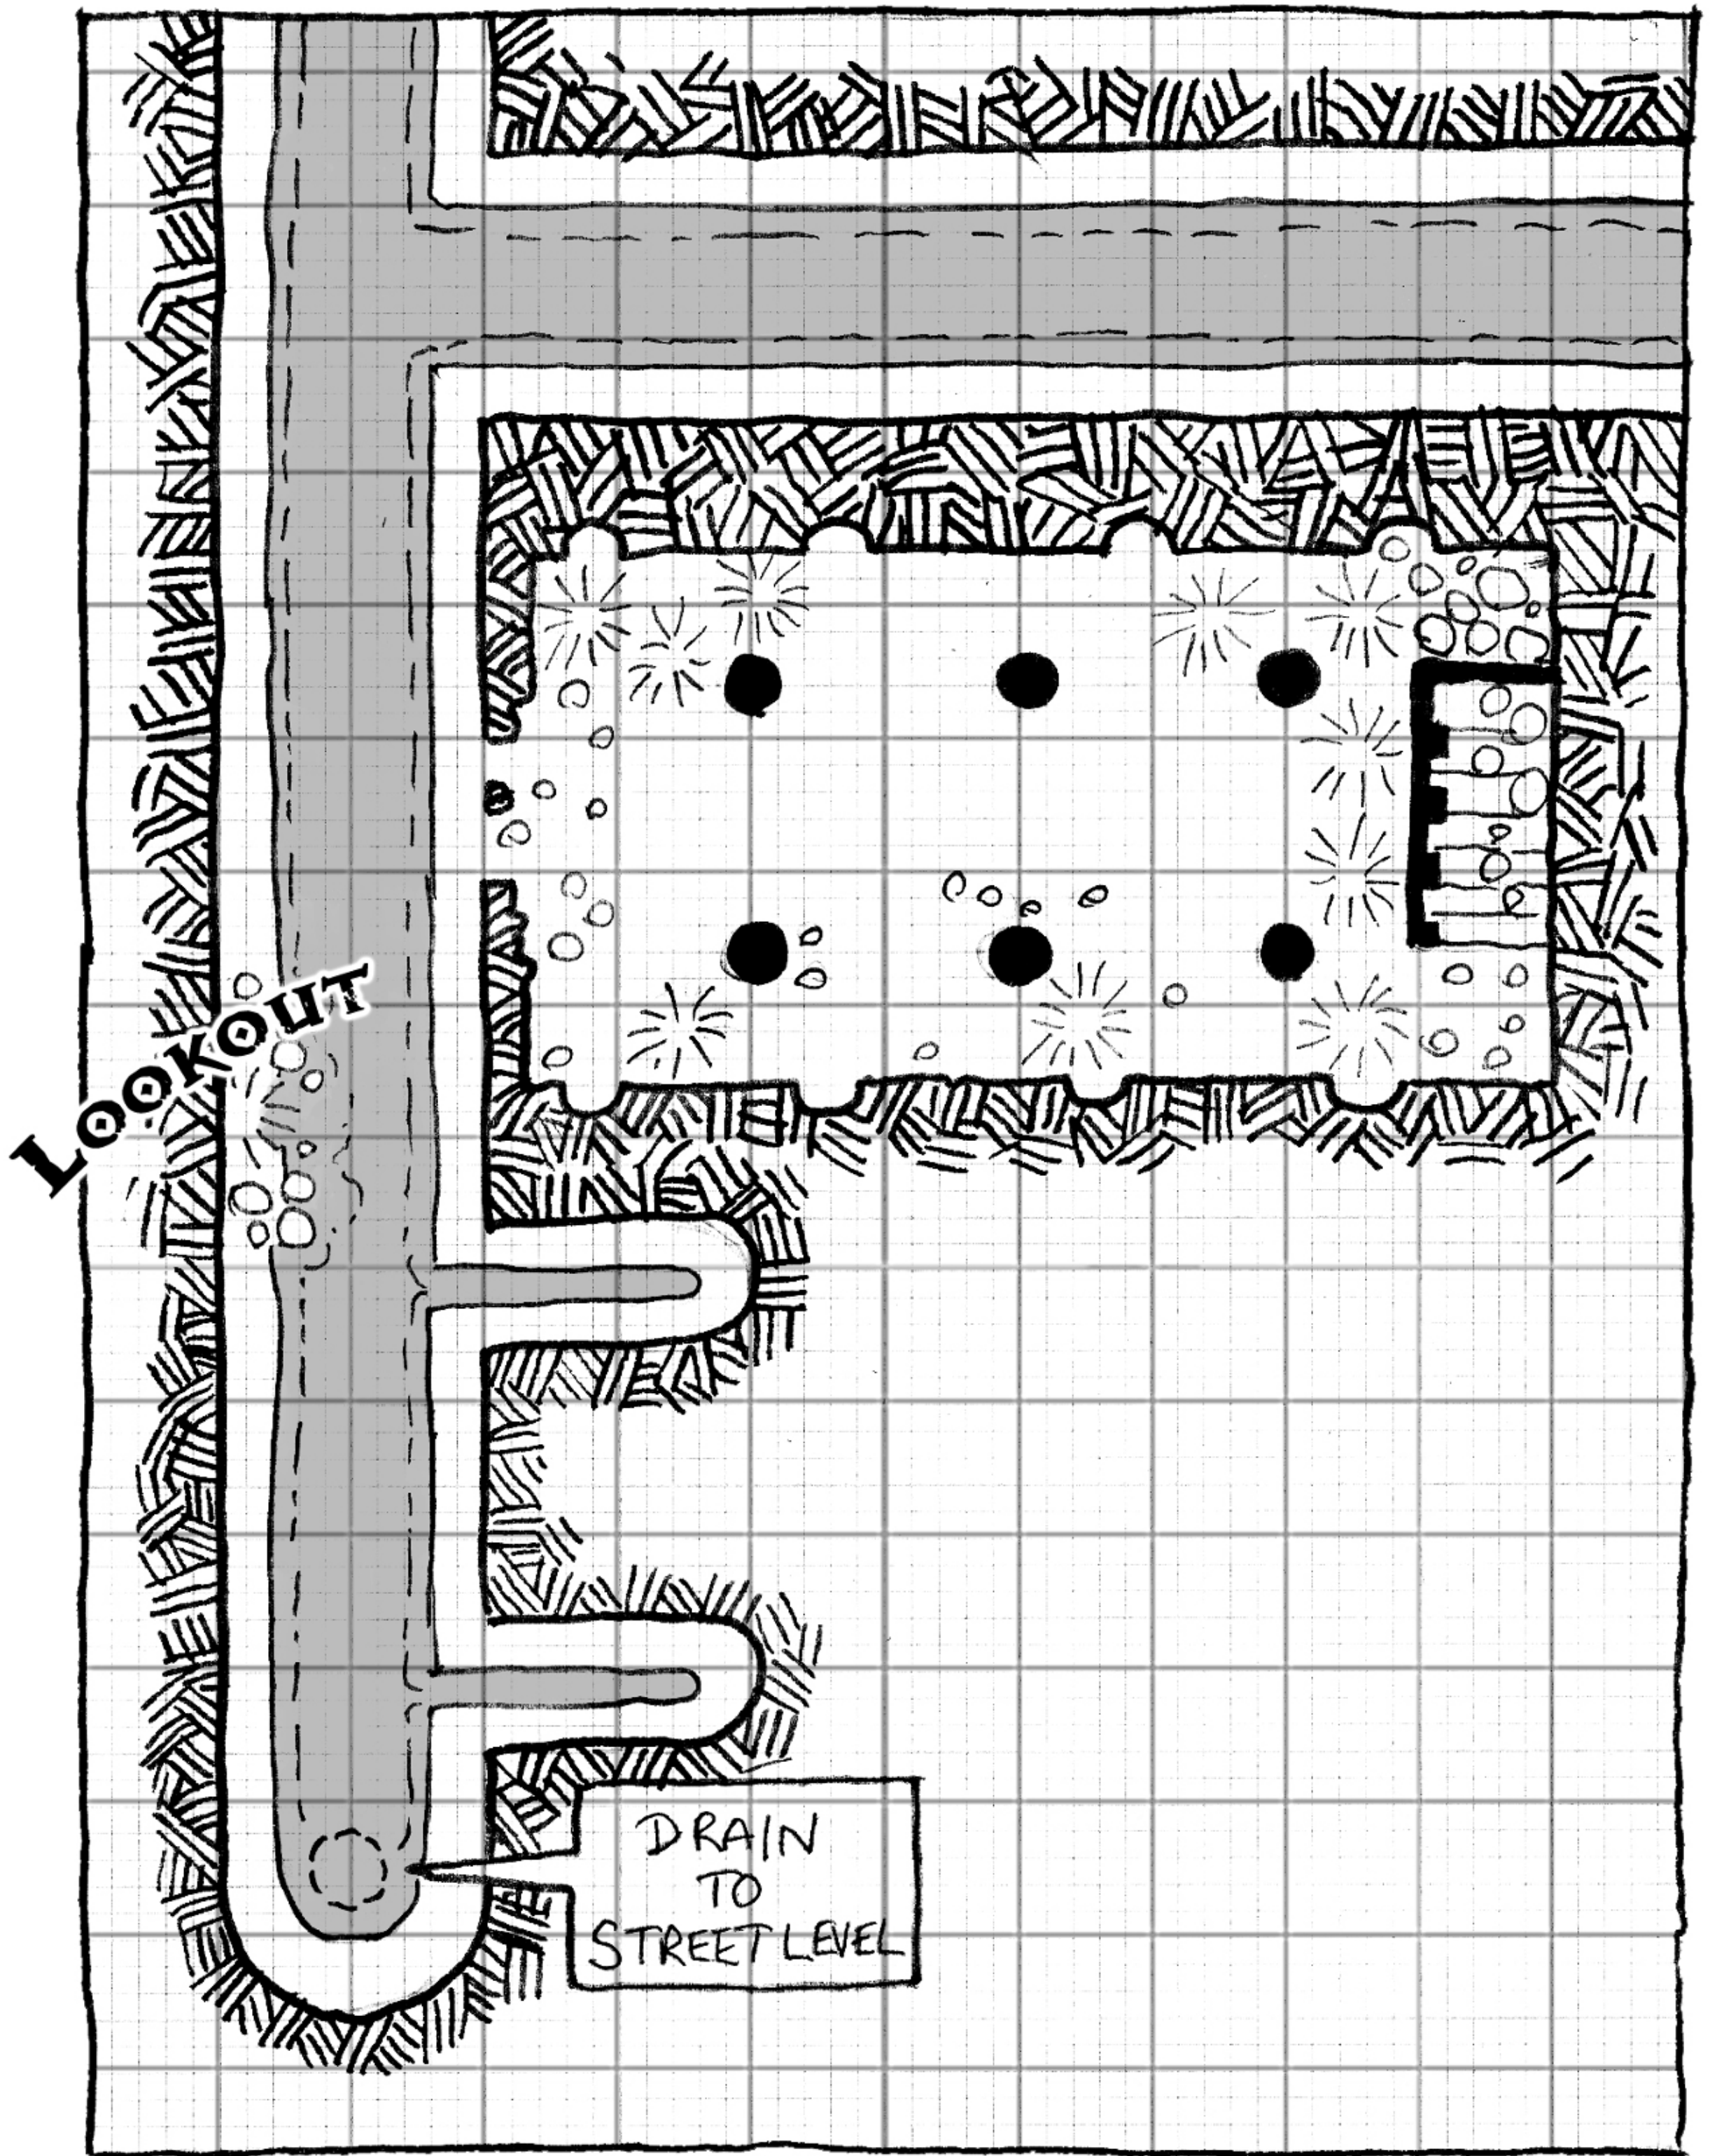

# KENKU HIDEOUT

☀ : NEST

10 20  
FEET