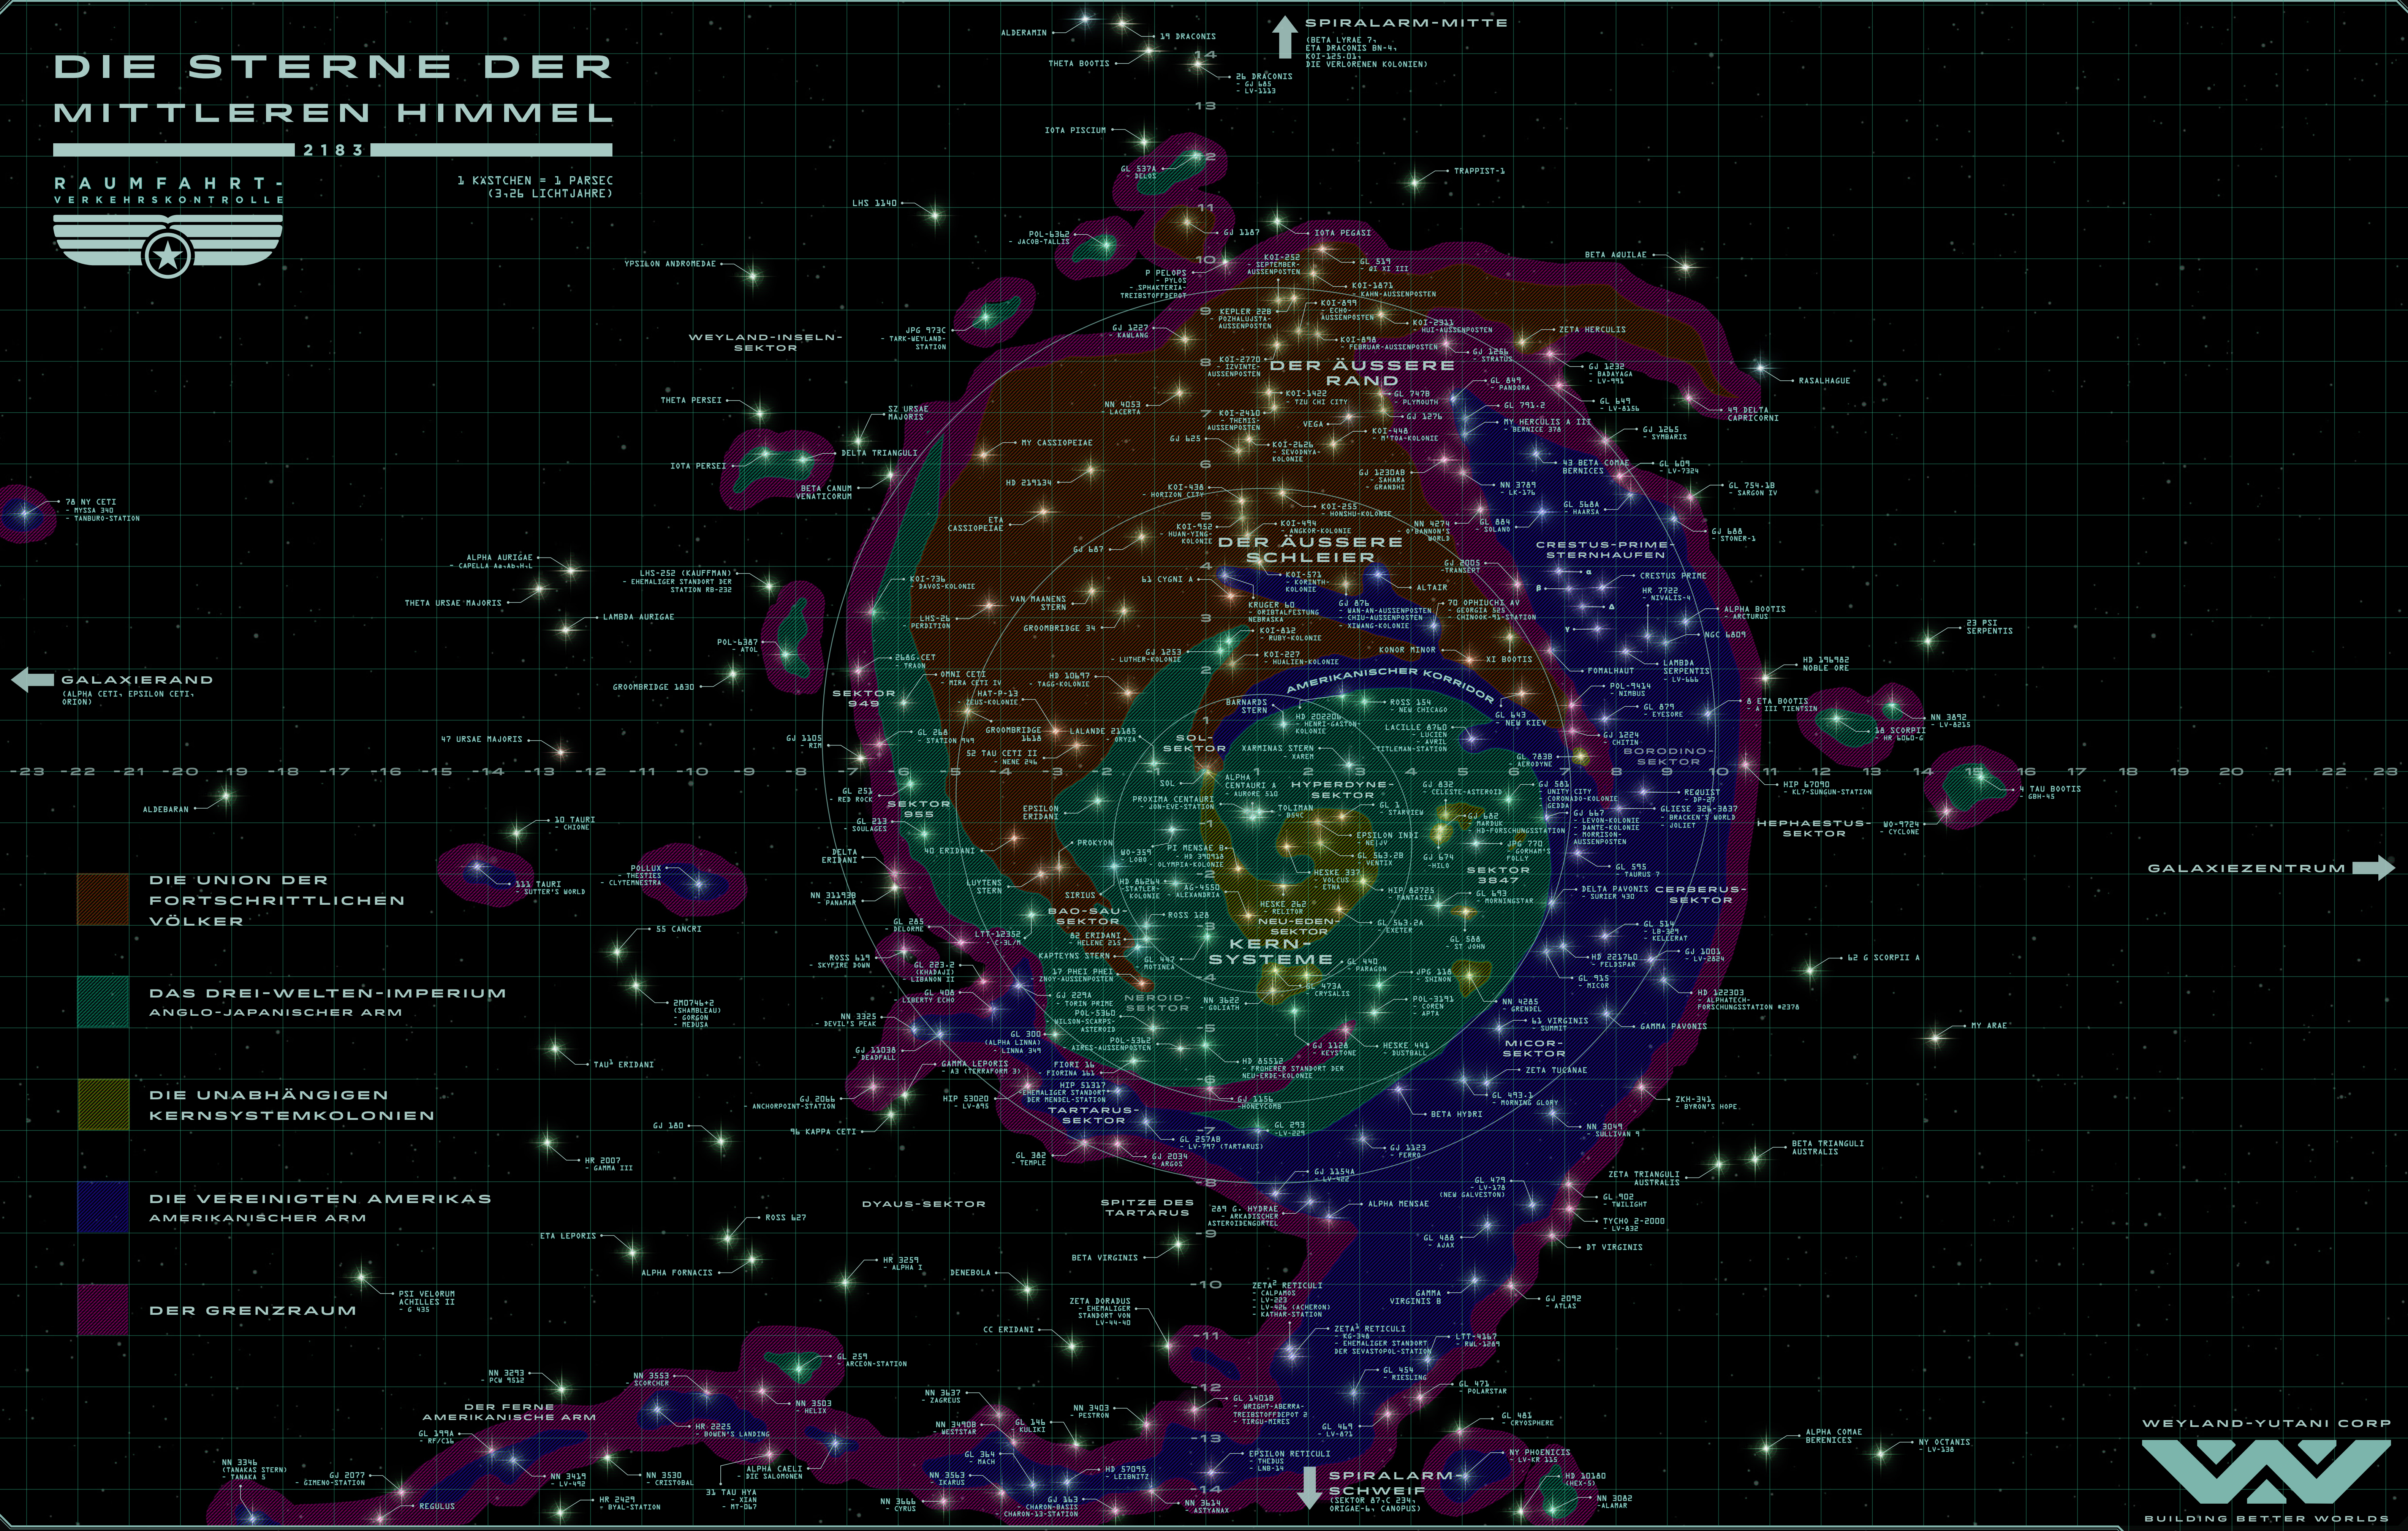

DIE STERNE DER MITTLEREN HIMMEL

2183

RAUMFAHRT-
VERKEHRSKONTROLLE

1 KASTCHEN = 1 PARSEC
(3,26 LICHTJAHRE)

GALAXIERAND
(ALPHA CETI, EPSILON CETI, ORION)

GALAXIEZENTRUM

DIE UNION DER FORTSCHRITTLICHEN VÖLKER

DAS DREI-WELTEN-IMPERIUM
ANGLO-JAPANISCHER ARM

DIE UNABHÄNGIGEN KERNSYSTEMKOLONIEN

DIE VEREINIGTEN AMERIKAS
AMERIKANISCHER ARM

DER GRENZRAUM

DER FERNE AMERIKANISCHE ARM

HADLEY'S HOPE
PLANETARE KOLONIE - ACHERON LV-426

5x5 METER

EBENE
1

ÜBERBLICK

LEGENDE

- | | | |
|---------------|-------------------|----------------------|
| TREPPE/LEITER | GEGENSPRECHANLAGE | WERKSTATT/TECHNIK |
| ÜBERWACHUNG | ZUGANGSTERMINAL | GROSSRECHNER/KI-KERN |
| MEDKIT | KRANKENSTATION | WAFFENKAMMER |

HADLEY'S HOPE
PLANETARE KOLONIE - ACHERON LV-426

5x5 METER

EBENE
2

HADLEY'S HOPE
PLANETARE KOLONIE - ACHERON LV-426

5x5 METER

EBENE
-1