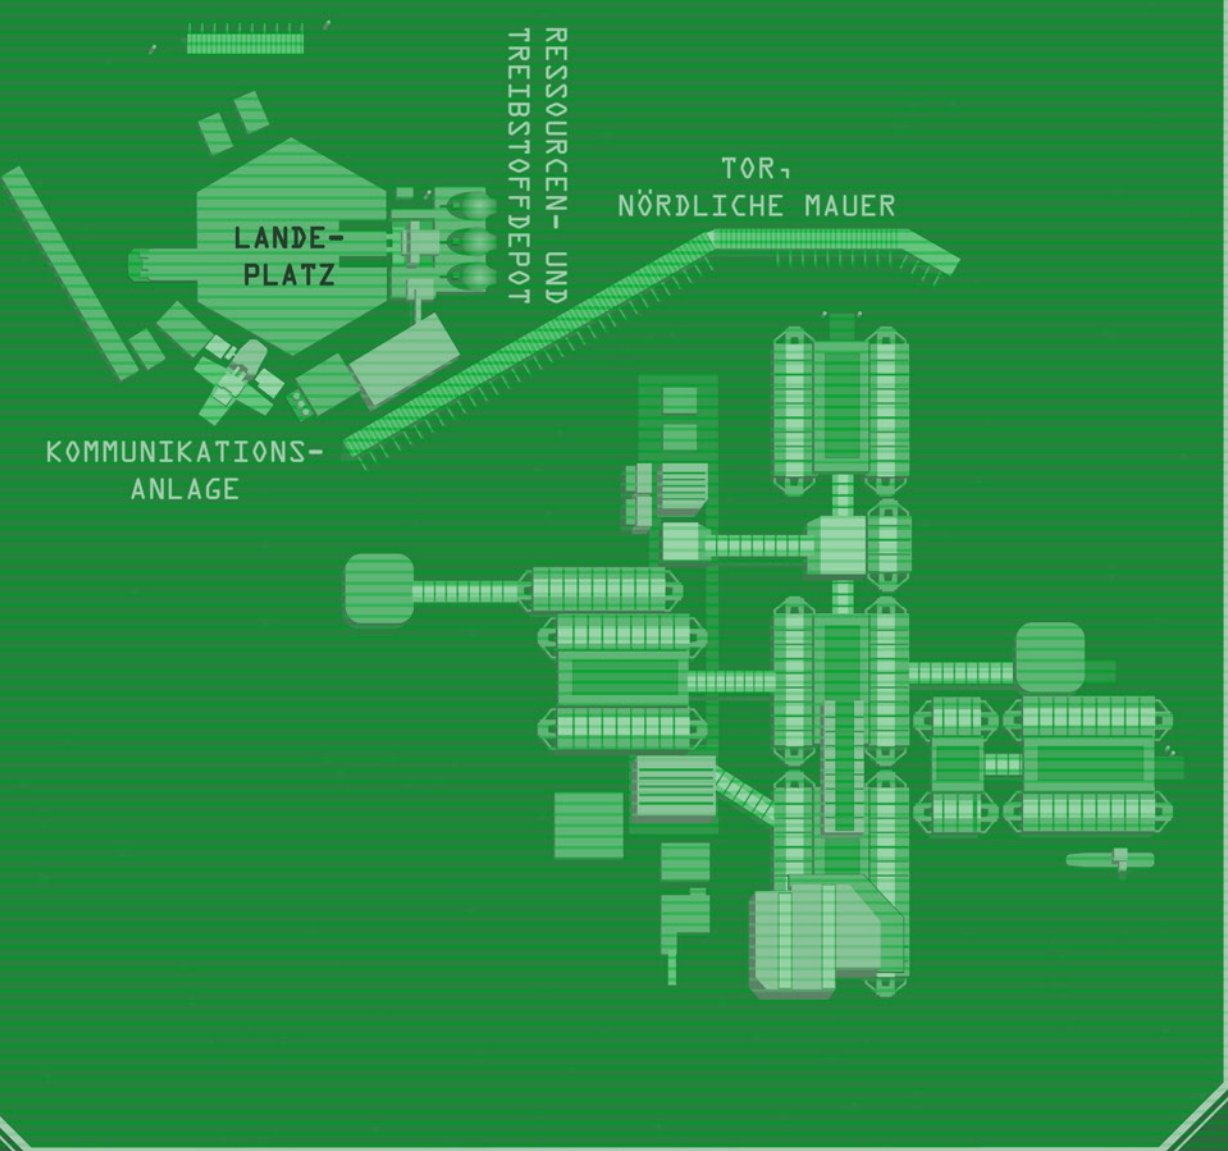

DIE STERNE DER MITTLEREN HIMMEL

2183

RAUMFAHRT-
VERKEHRSKONTROLLE

1 KASTCHEN = 1 PARSEC
(3,26 LICHTJAHRE)

GALAXIERAND
(ALPHA CETI, EPSILON CETI, ORION)

GALAXIEZENTRUM

DIE UNION DER FORTSCHRITTLICHEN VÖLKER

DAS DREI-WELTEN-IMPERIUM
ANGLO-JAPANISCHER ARM

DIE UNABHÄNGIGEN KERNSYSTEMKOLONIEN

DIE VEREINIGTEN AMERIKAS
AMERIKANISCHER ARM

DER GRENZRAUM

DER FERNE AMERIKANISCHE ARM

HADLEY'S HOPE
PLANETARE KOLONIE - ACHERON LV-426

5x5 METER

EBENE
1

ÜBERBLICK

LEGENDE

- | | | |
|---------------|-------------------|----------------------|
| TREPPE/LEITER | GEGENSPRECHANLAGE | WERKSTATT/TECHNIK |
| ÜBERWACHUNG | ZUGANGSTERMINAL | GROSSRECHNER/KI-KERN |
| MEDKIT | KRANKENSTATION | WAFFENKAMMER |