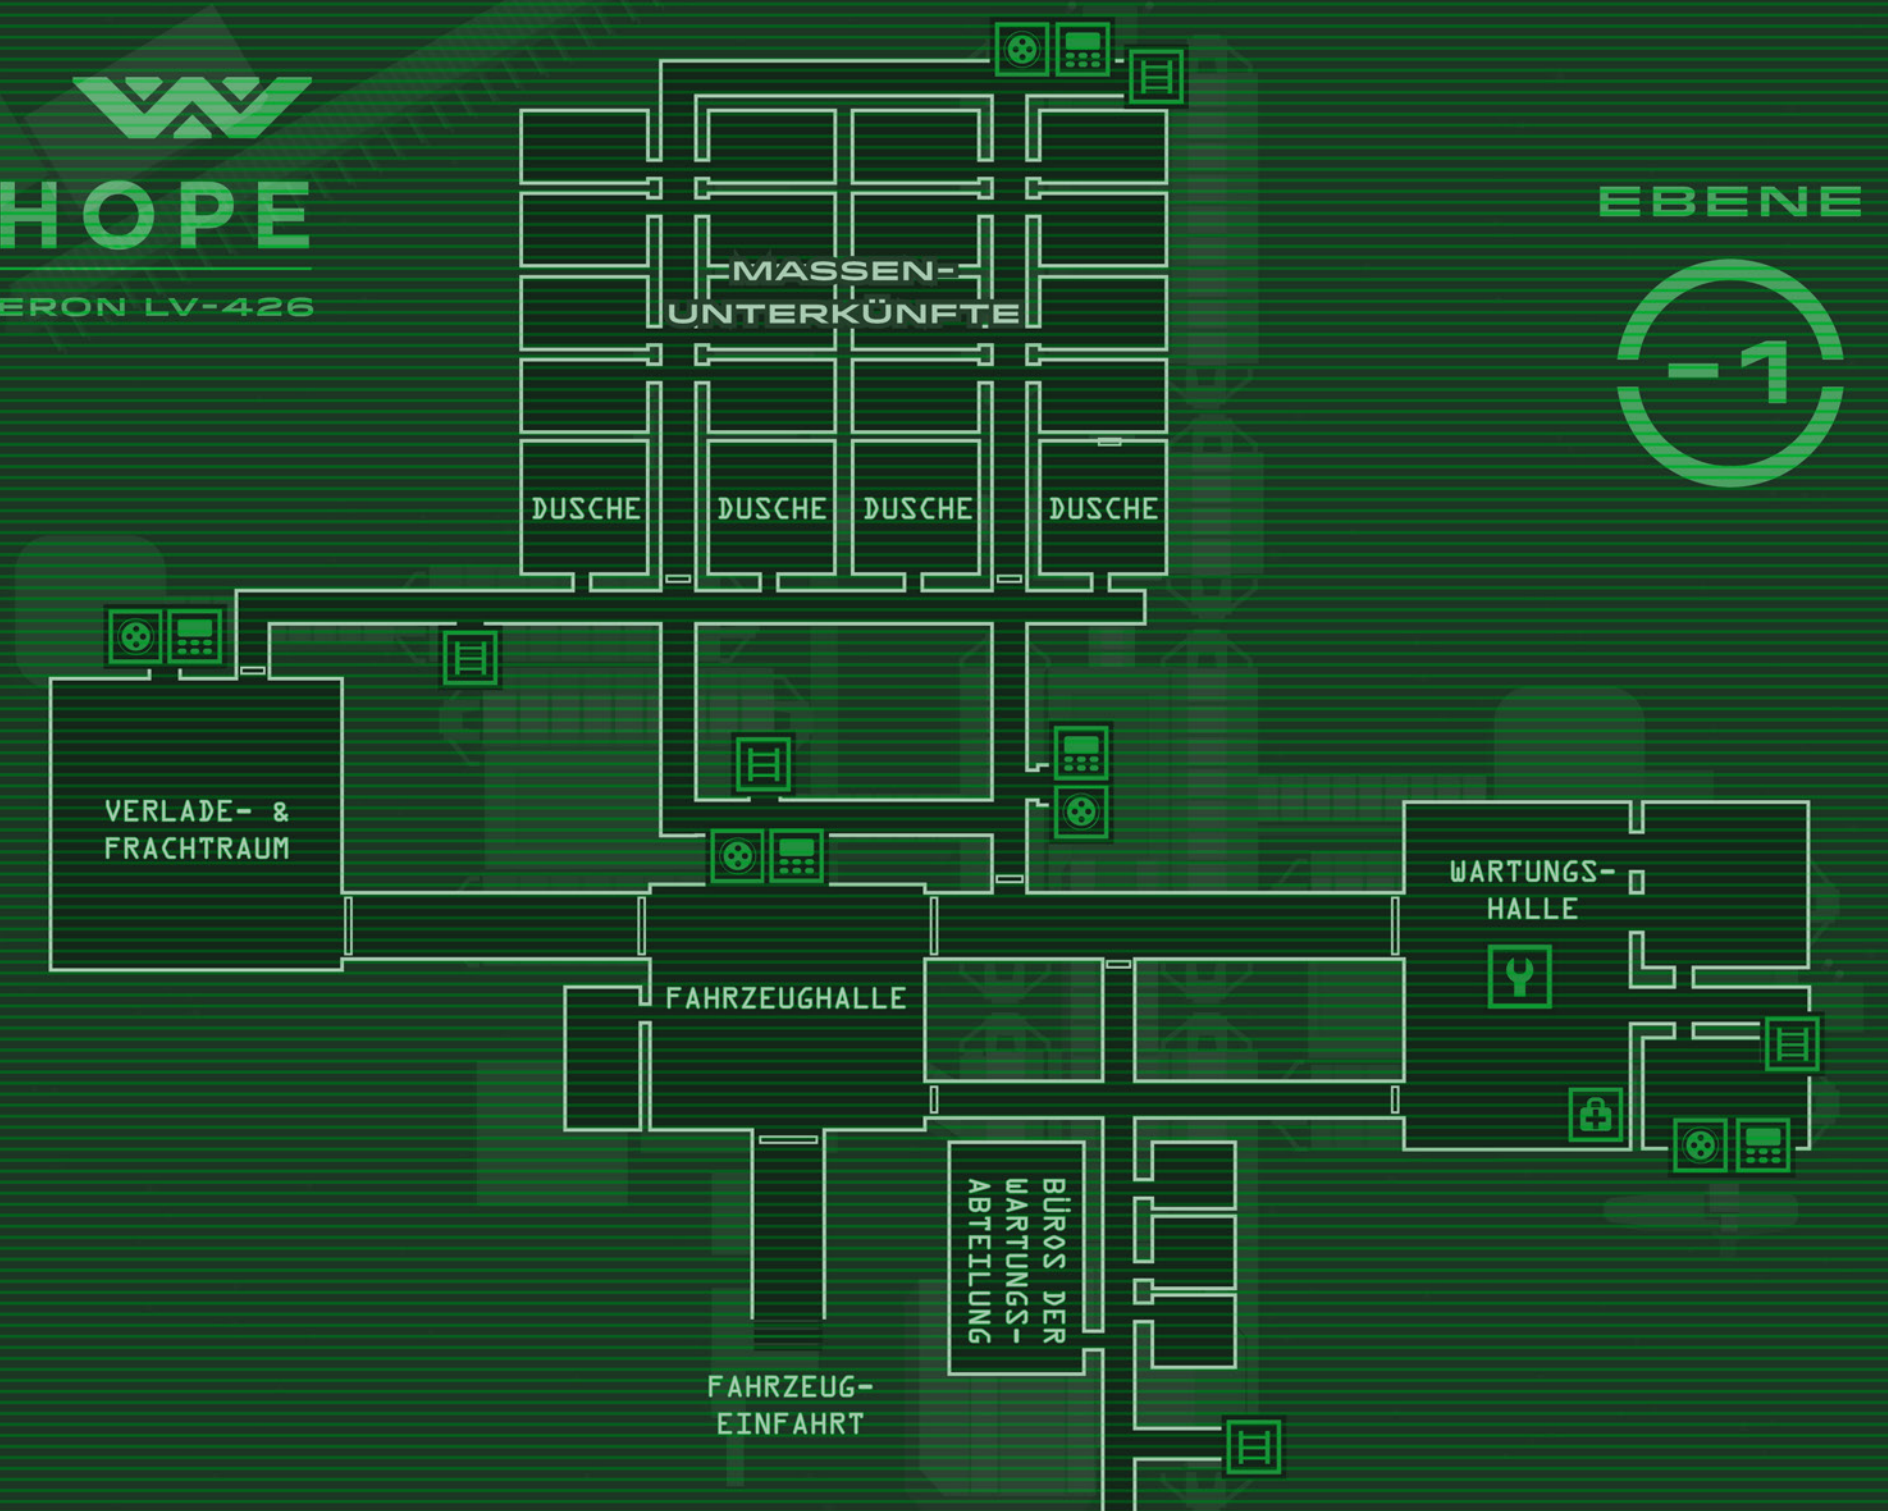

DIE STERNE DER MITTLEREN HIMMEL

2183

RAUMFAHRT-
VERKEHRSKONTROLLE

1 KASTCHEN = 1 PARSEC
(3,26 LICHTJAHRE)

GALAXIERAND
(ALPHA CETI, EPSILON CETI, ORION)

GALAXIEZENTRUM

DIE UNION DER FORTSCHRITTLICHEN VÖLKER

DAS DREI-WELTEN-IMPERIUM
ANGLO-JAPANISCHER ARM

DIE UNABHÄNGIGEN KERNSYSTEMKOLONIEN

DIE VEREINIGTEN AMERIKAS
AMERIKANISCHER ARM

DER GRENZRAUM

DER FERNE AMERIKANISCHE ARM

HADLEY'S HOPE
PLANETARE KOLONIE - ACHERON LV-426

5x5 METER

EBENE
1

ÜBERBLICK

HADLEY'S HOPE
PLANETARE KOLONIE - ACHERON LV-426

5x5 METER

EBENE
2

HADLEY'S HOPE
PLANETARE KOLONIE - ACHERON LV-426

5x5 METER

EBENE
-1