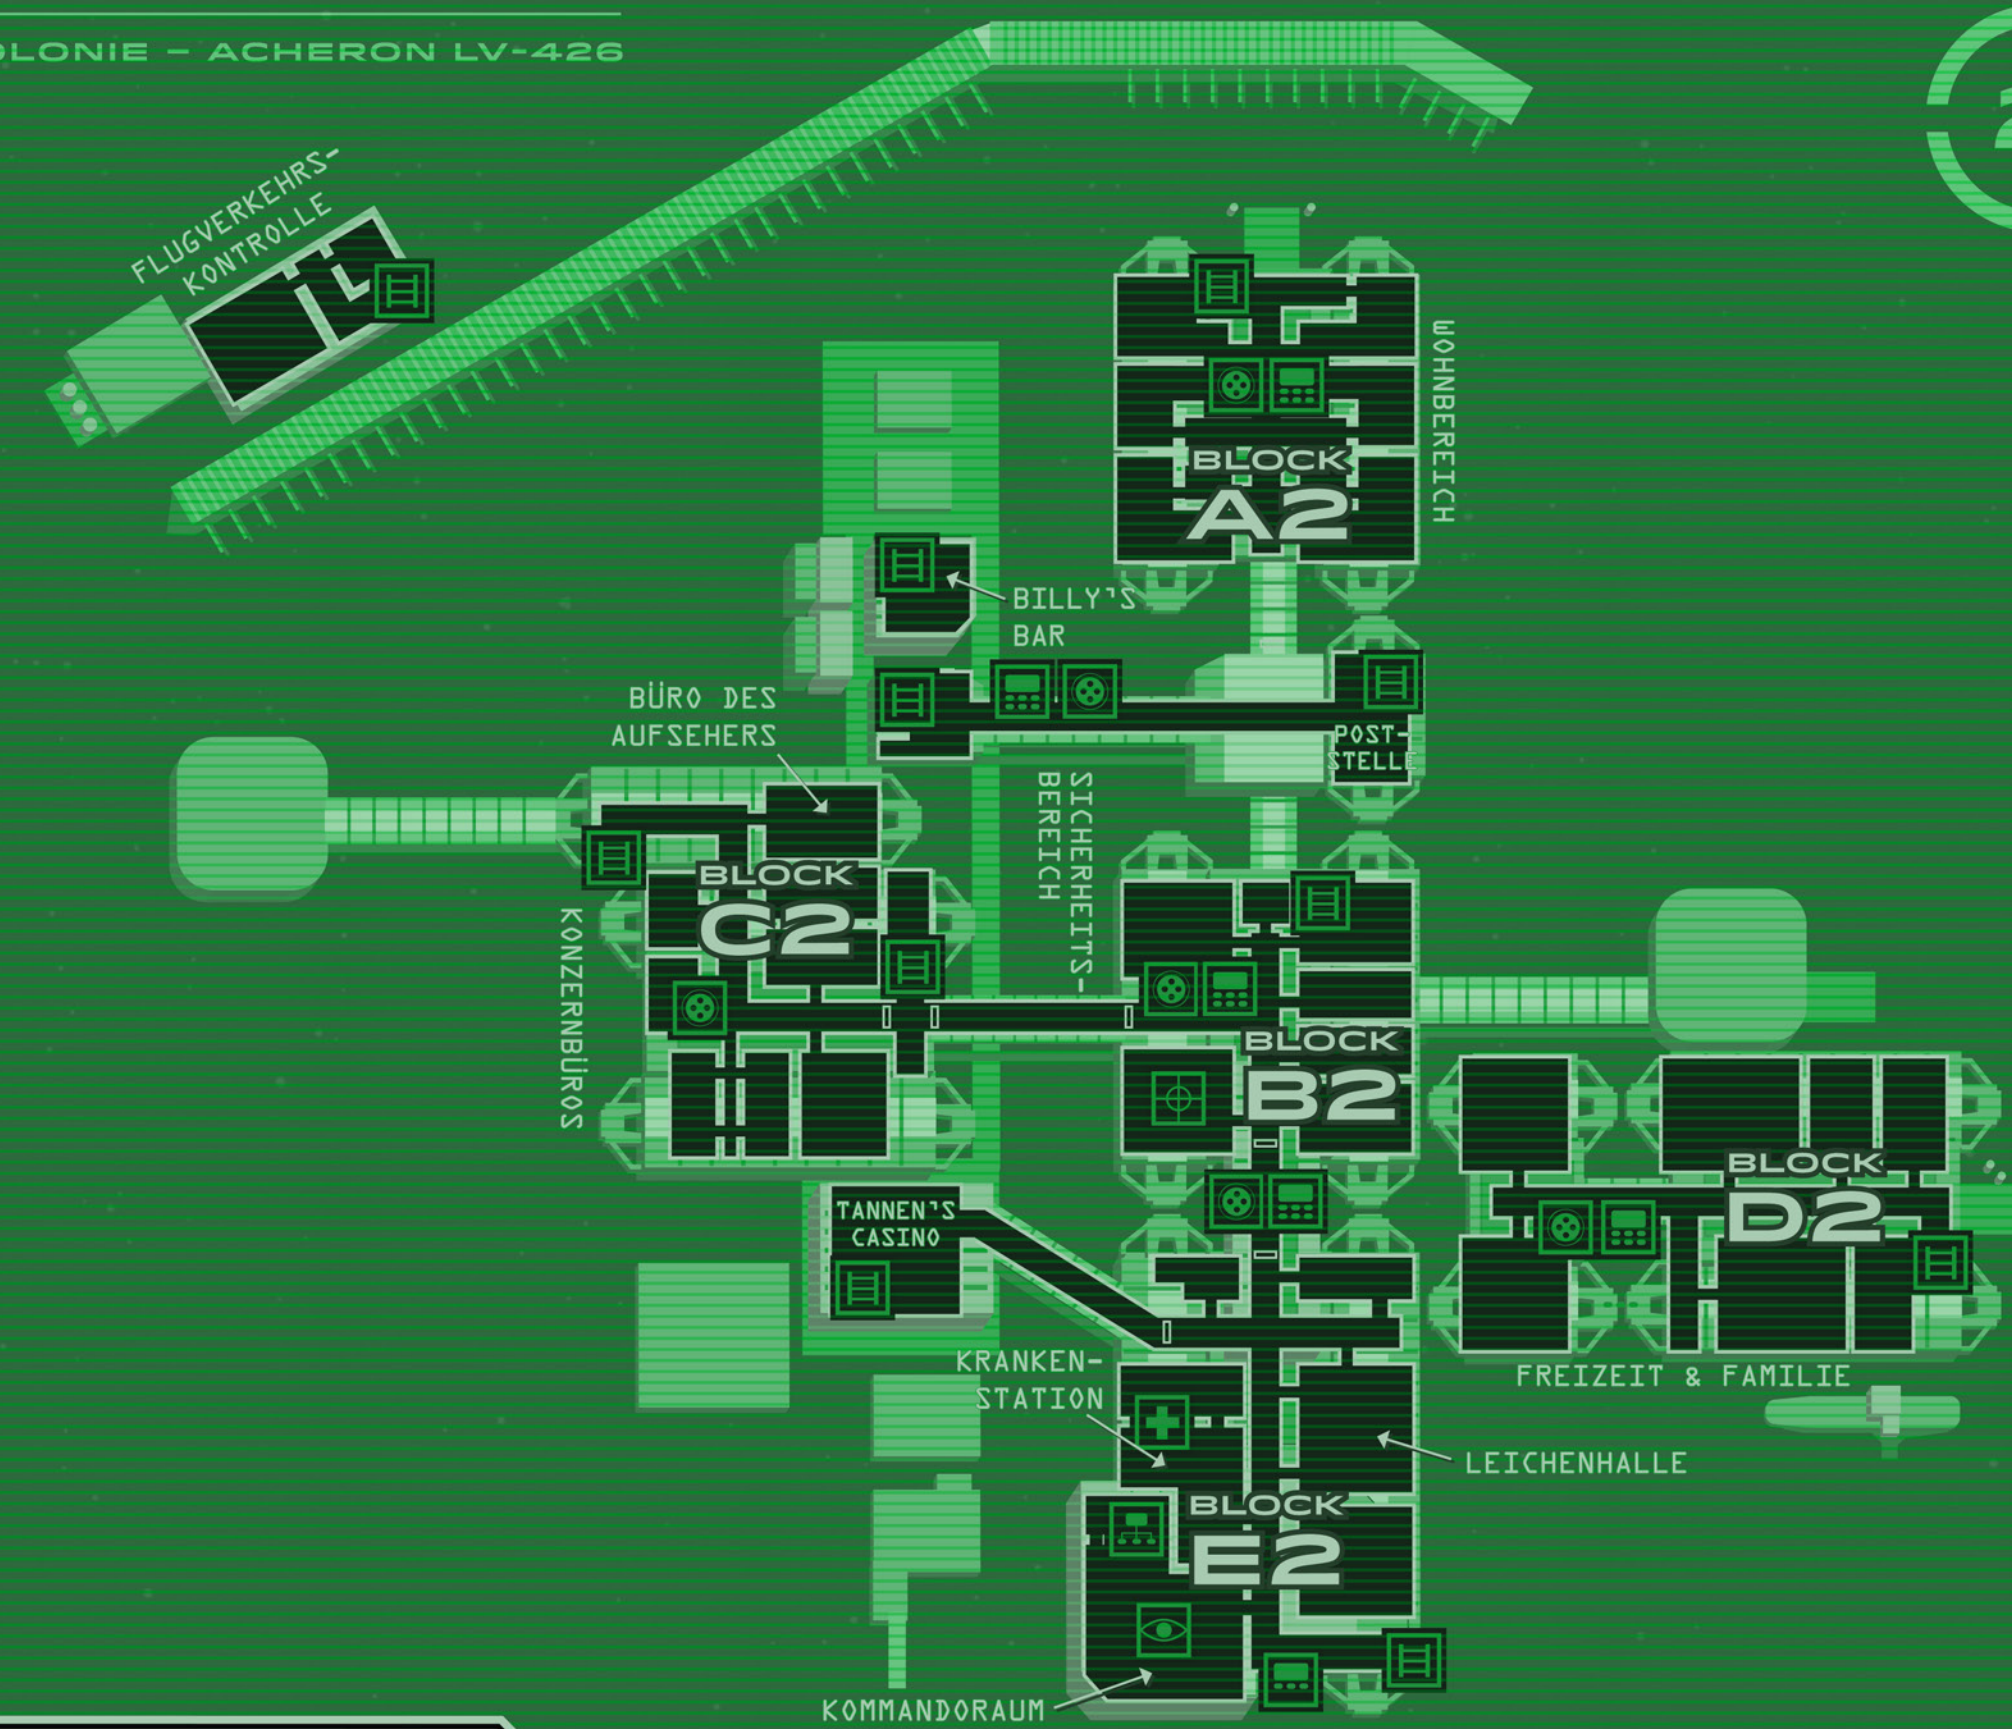

DIE STERNE DER MITTLEREN HIMMEL

2183

RAUMFAHRT-
VERKEHRSKONTROLLE

1 KASTCHEN = 1 PARSEC
(3,26 LICHTJAHRE)

GALAXIERAND
(ALPHA CETI, EPSILON CETI, ORION)

GALAXIEZENTRUM

DIE UNION DER FORTSCHRITTLICHEN VÖLKER

DAS DREI-WELTEN-IMPERIUM
ANGLO-JAPANISCHER ARM

DIE UNABHÄNGIGEN KERNSYSTEMKOLONIEN

DIE VEREINIGTEN AMERIKAS
AMERIKANISCHER ARM

DER GRENZRAUM

DER FERNE AMERIKANISCHE ARM

HADLEY'S HOPE
PLANETARE KOLONIE - ACHERON LV-426

5x5 METER

EBENE
1

ÜBERBLICK

HADLEY'S HOPE
PLANETARE KOLONIE - ACHERON LV-426

5x5 METER

EBENE
2

HADLEY'S HOPE
PLANETARE KOLONIE - ACHERON LV-426

5x5 METER

EBENE
-1