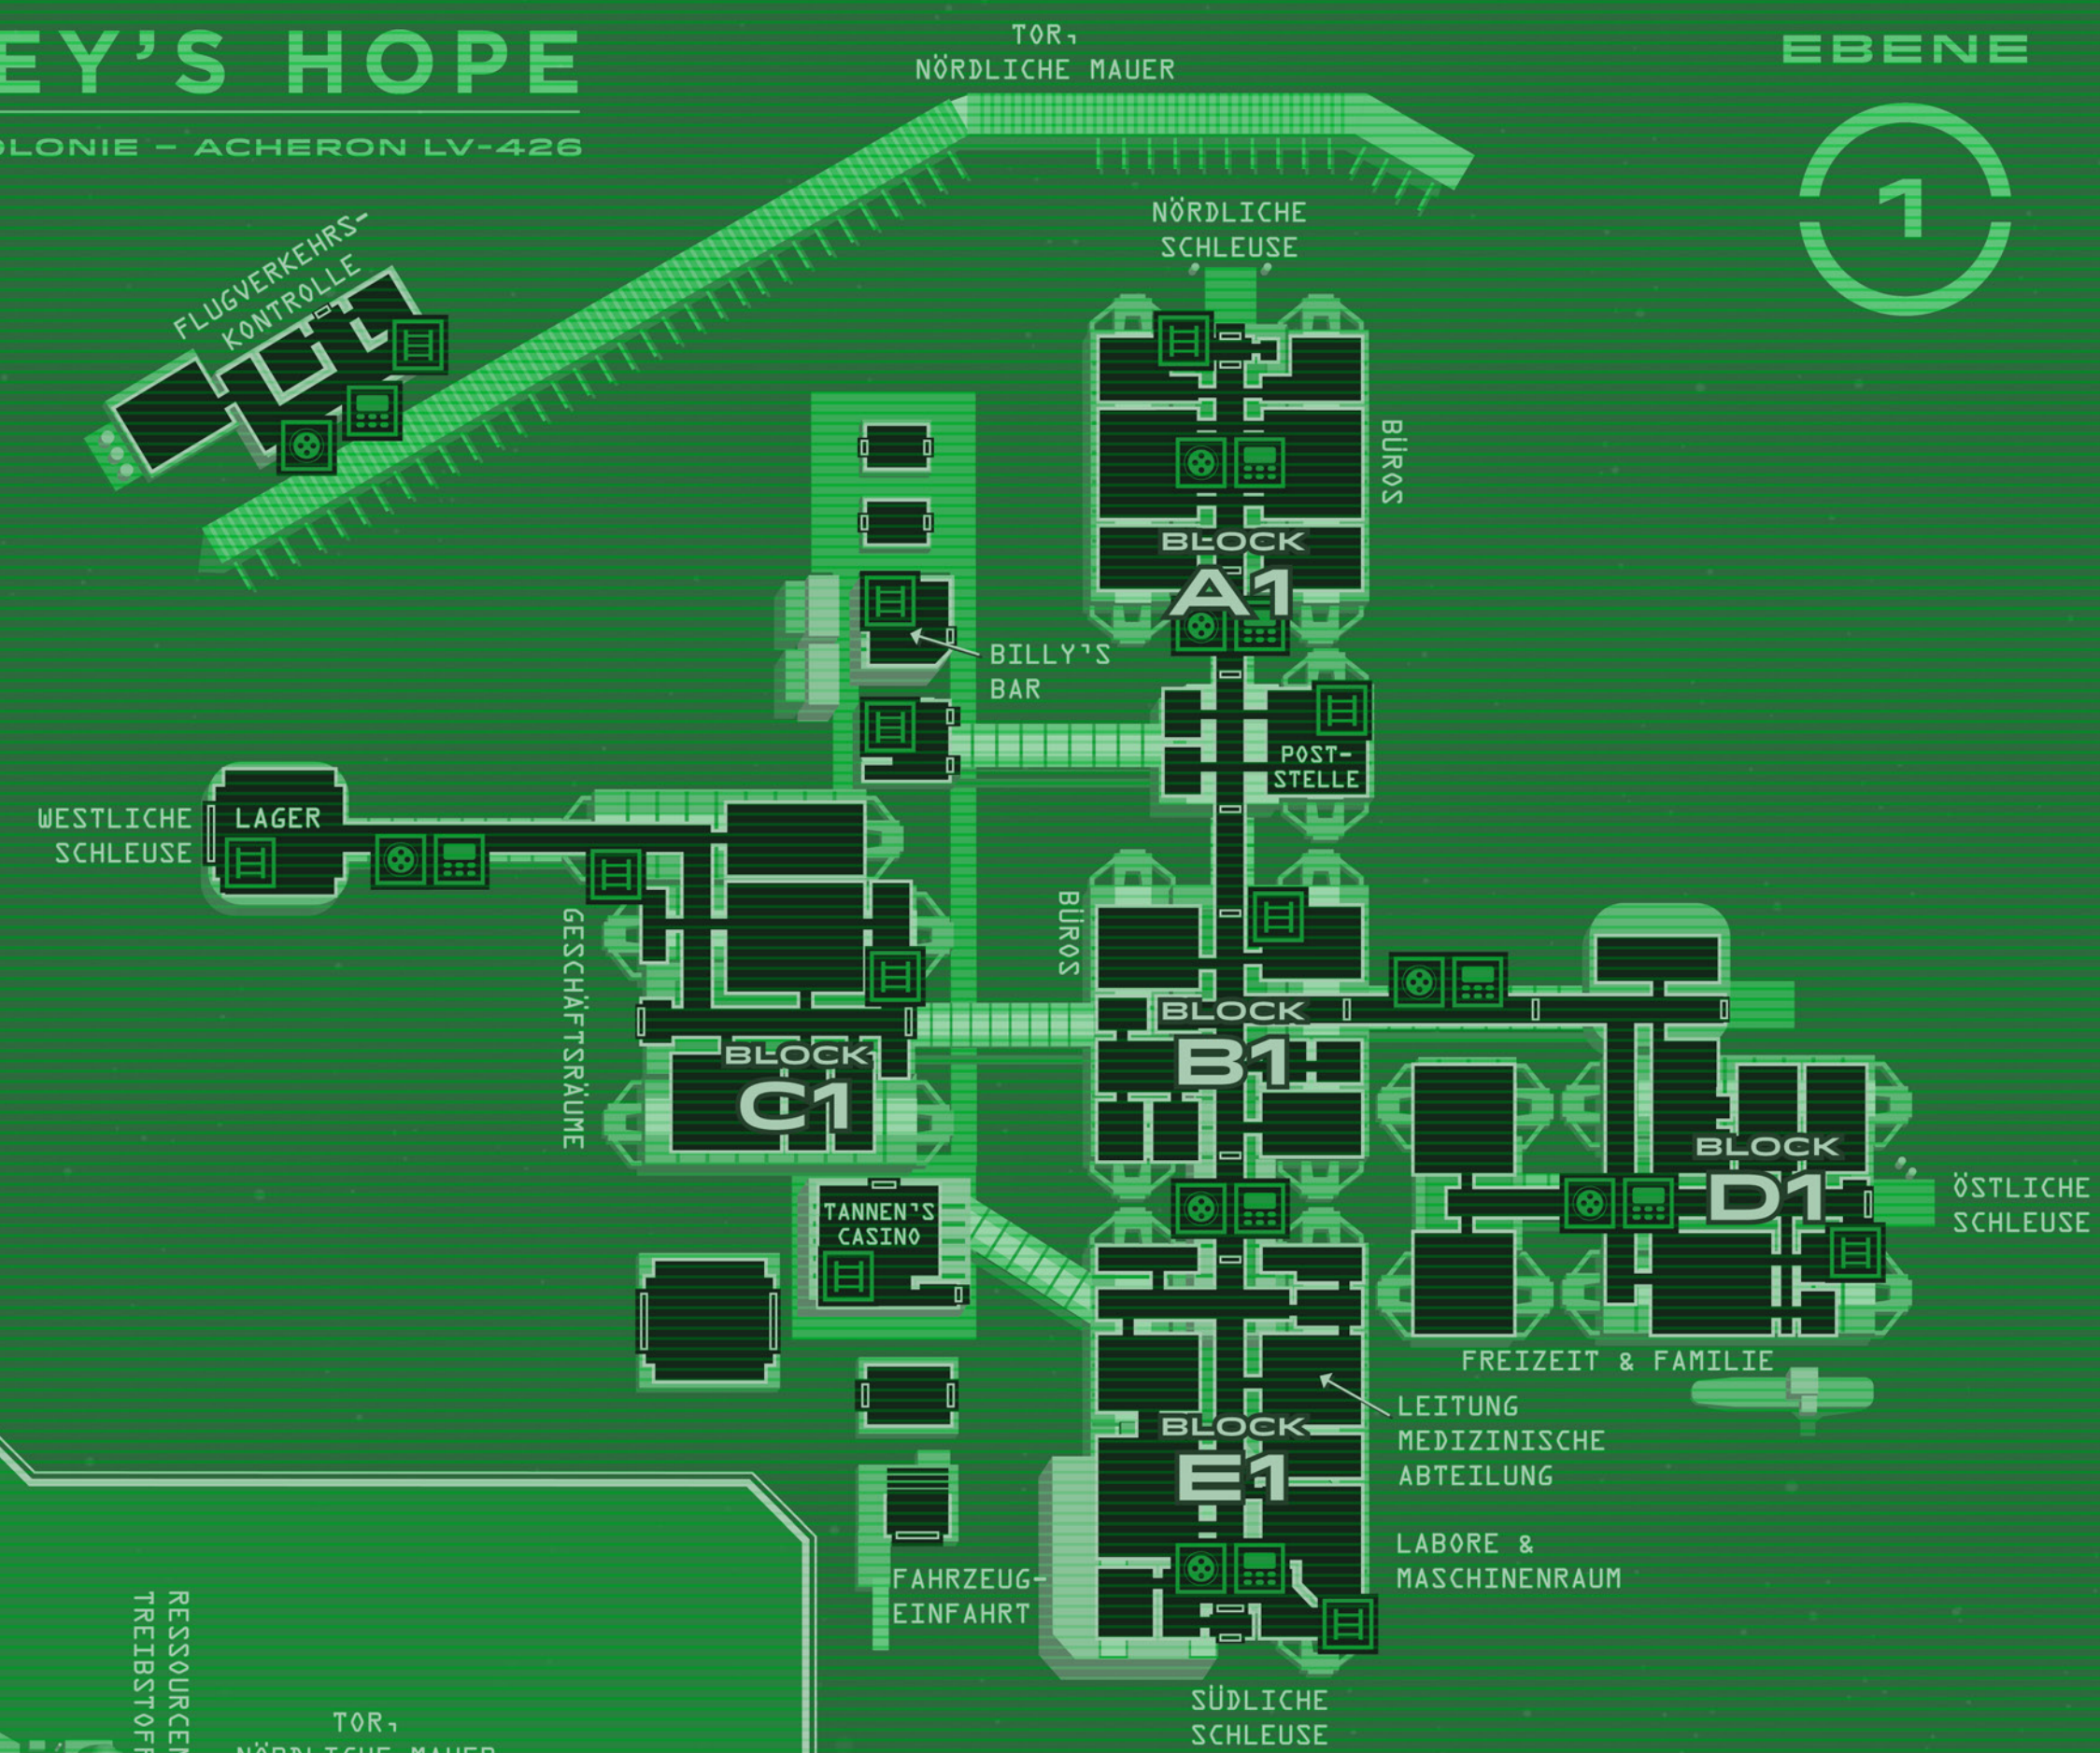

DIE STERNE DER MITTLEREN HIMMEL

2183

RAUMFAHRT-
VERKEHRSKONTROLLE

1 KASTCHEN = 1 PARSEC
(3,26 LICHTJAHRE)

GALAXIERAND
(ALPHA CETI, EPSILON CETI, ORION)

GALAXIEZENTRUM

DIE UNION DER FORTSCHRITTLICHEN VÖLKER

DAS DREI-WELTEN-IMPERIUM
ANGLO-JAPANISCHER ARM

DIE UNABHÄNGIGEN KERNSYSTEMKOLONIEN

DIE VEREINIGTEN AMERIKAS
AMERIKANISCHER ARM

DER GRENZRAUM

DER FERNE AMERIKANISCHE ARM

HADLEY'S HOPE
PLANETARE KOLONIE - ACHERON LV-426

5x5 METER

EBENE
1

ÜBERBLICK

LEGENDE

- | | | |
|---------------|-------------------|----------------------|
| TREPPE/LEITER | GEGENSPRECHANLAGE | WERKSTATT/TECHNIK |
| ÜBERWACHUNG | ZUGANGSTERMINAL | GROSSRECHNER/KI-KERN |
| MEDKIT | KRANKENSTATION | WAFFENKAMMER |

HADLEY'S HOPE
PLANETARE KOLONIE - ACHERON LV-426

5x5 METER

EBENE
2

HADLEY'S HOPE
PLANETARE KOLONIE - ACHERON LV-426

5x5 METER

EBENE
-1